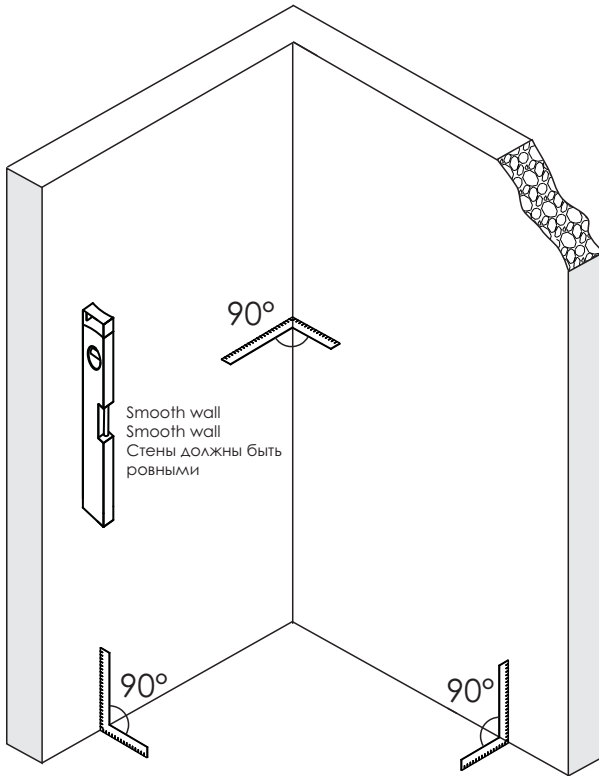

Preparation / Vorbereitung / Подготовка

Tools and materials required / Werkzeuge und Materialien benötigt / Необходимые инструменты и материалы (в комплект не входят)

*Сверла для каменной стены